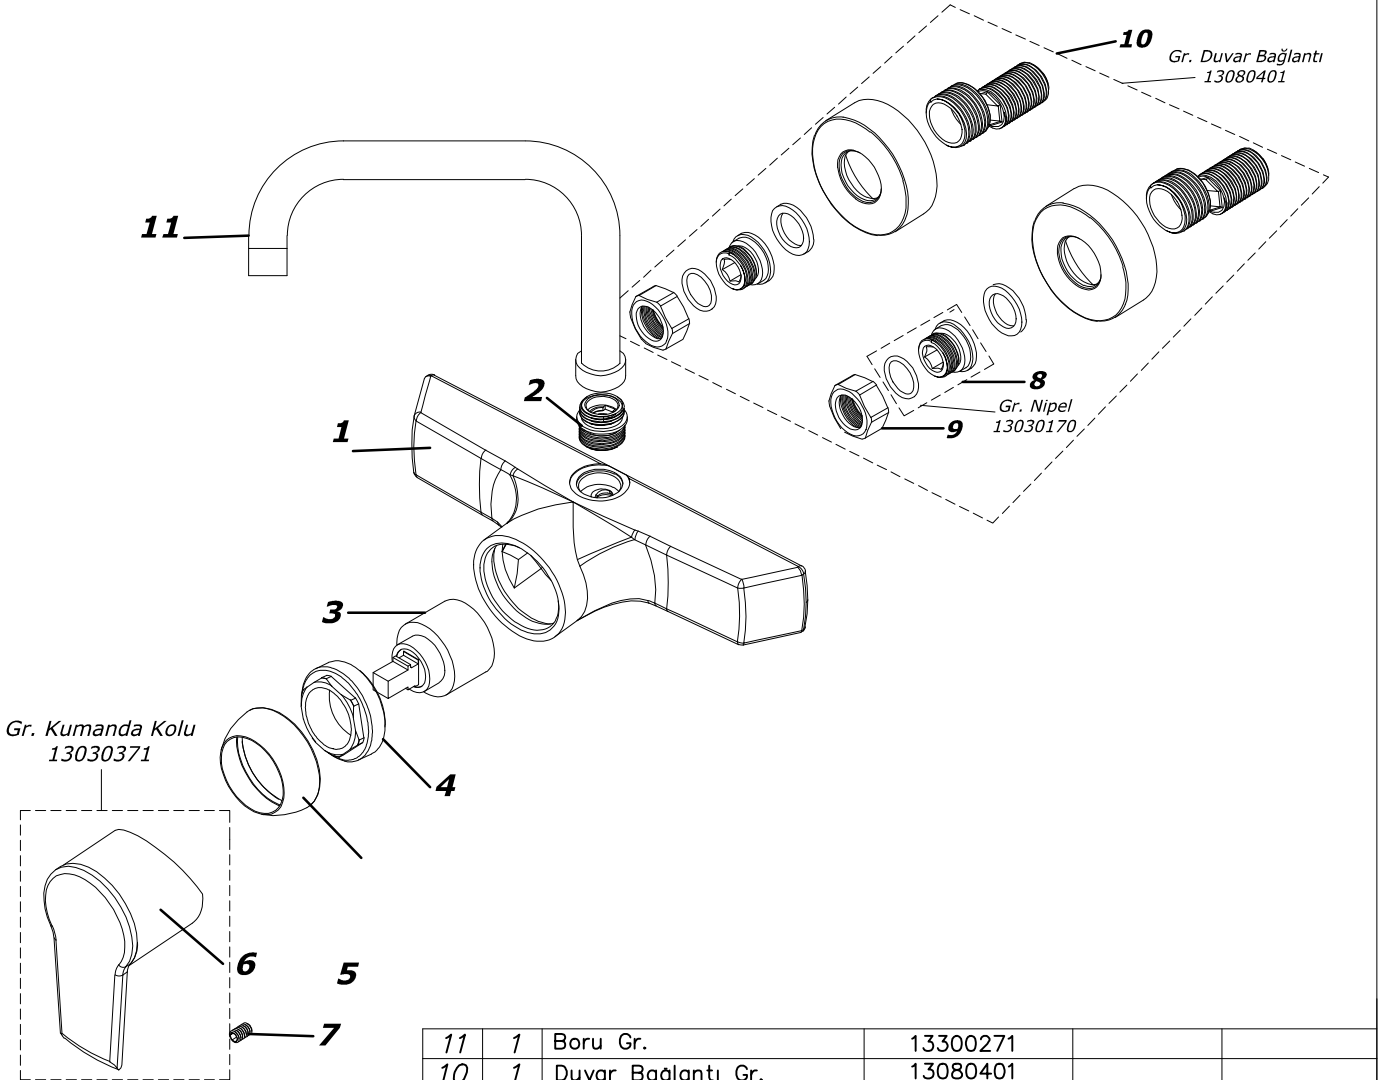

NEON DUVARDAN MUTFAK BATARYASI ÜSTEN BORULU -15711231

11	1	Boru Gr.	13300271		
10	1	Duvar Bağlantı Gr.	13080401		
9	2	Somun	12030191		
8	2	Nipel Gr.	13030170	M18x1,5	CuZn39Pb3
7	1	Setuskur	12010490	M5x5	AISI-304
6	1	Kumanda Kol Gr.	13030371		Zamak
5	1	Kartuş Rozeti	12010381	M37x1,25	CuZn40Pb2
4	1	Baskı Somunu	12020360	M37x1,25	Plastik
3	1	Kartuş (Ayaksız)	12011550	ø35	
2	1	Adaptör	12681111	3/4"-3/8"	CuZn40Pb2
1	1	Gövde	12710631		
Sıra	Adet	Parça/Grup Adı	Kod No	Ölçü	Malzeme